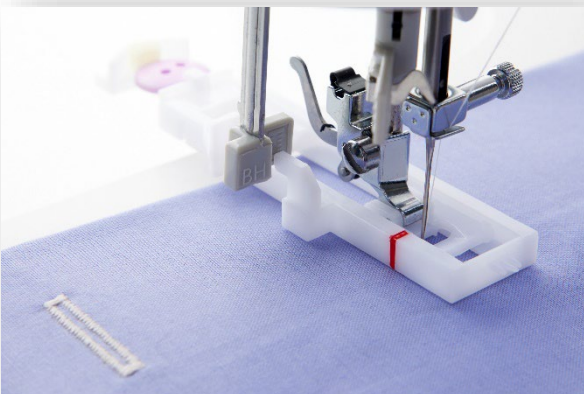

**SINGER®**

**C5605**

Naaimachine

### **Speciale functies voor extra bedieningsgemak!**

De SINGER® C5605 is een elektronische naaimachine met vele speciale functies om het naaien zo eenvoudig mogelijk te maken. Dat maakt deze machine de perfecte keuze voor zowel de ervaren naai(st)er als voor wie met naaien wil beginnen. Het handige LCD-scherm toont alle benodigde informatie zoals de geselecteerde steek en de gekozen steeklengte en -breedte. De keuze uit een groot aantal steken zorgt voor eindeloze creatieve mogelijkheden.

## Belangrijkste eigenschappen:

- De vele verschillende steken waaronder nuttige steken, decoratieve steken en stretchsteken, bieden in totaal 180 steekapplicaties.
- Voor elke stof, van dunne transparante stof tot meerdere lagen denim, is er een geschikte steek.
- Eenvoudige steekkeuze met behulp van tiptoetsen.
- Instelbare steeklengte en -breedte.
- Maar liefst zes soorten éénstaps knoopsgaten.
- Het LCD-scherm geeft duidelijk uw geselecteerde steek weer, evenals de steekinstellingen voor lengte en breedte.
- Eenvoudig te plaatsen spoel vanaf de voorzijde van de machine.
- Ingebouwde draadinsteker om sneller te kunnen beginnen met naaien.
- Volledig metalen frame voor een lange levensduur.
- Inclusief accessoires, waaronder 4 naaivoeten en zachte beschermhoes.
- De gebruikershandleiding is online beschikbaar.